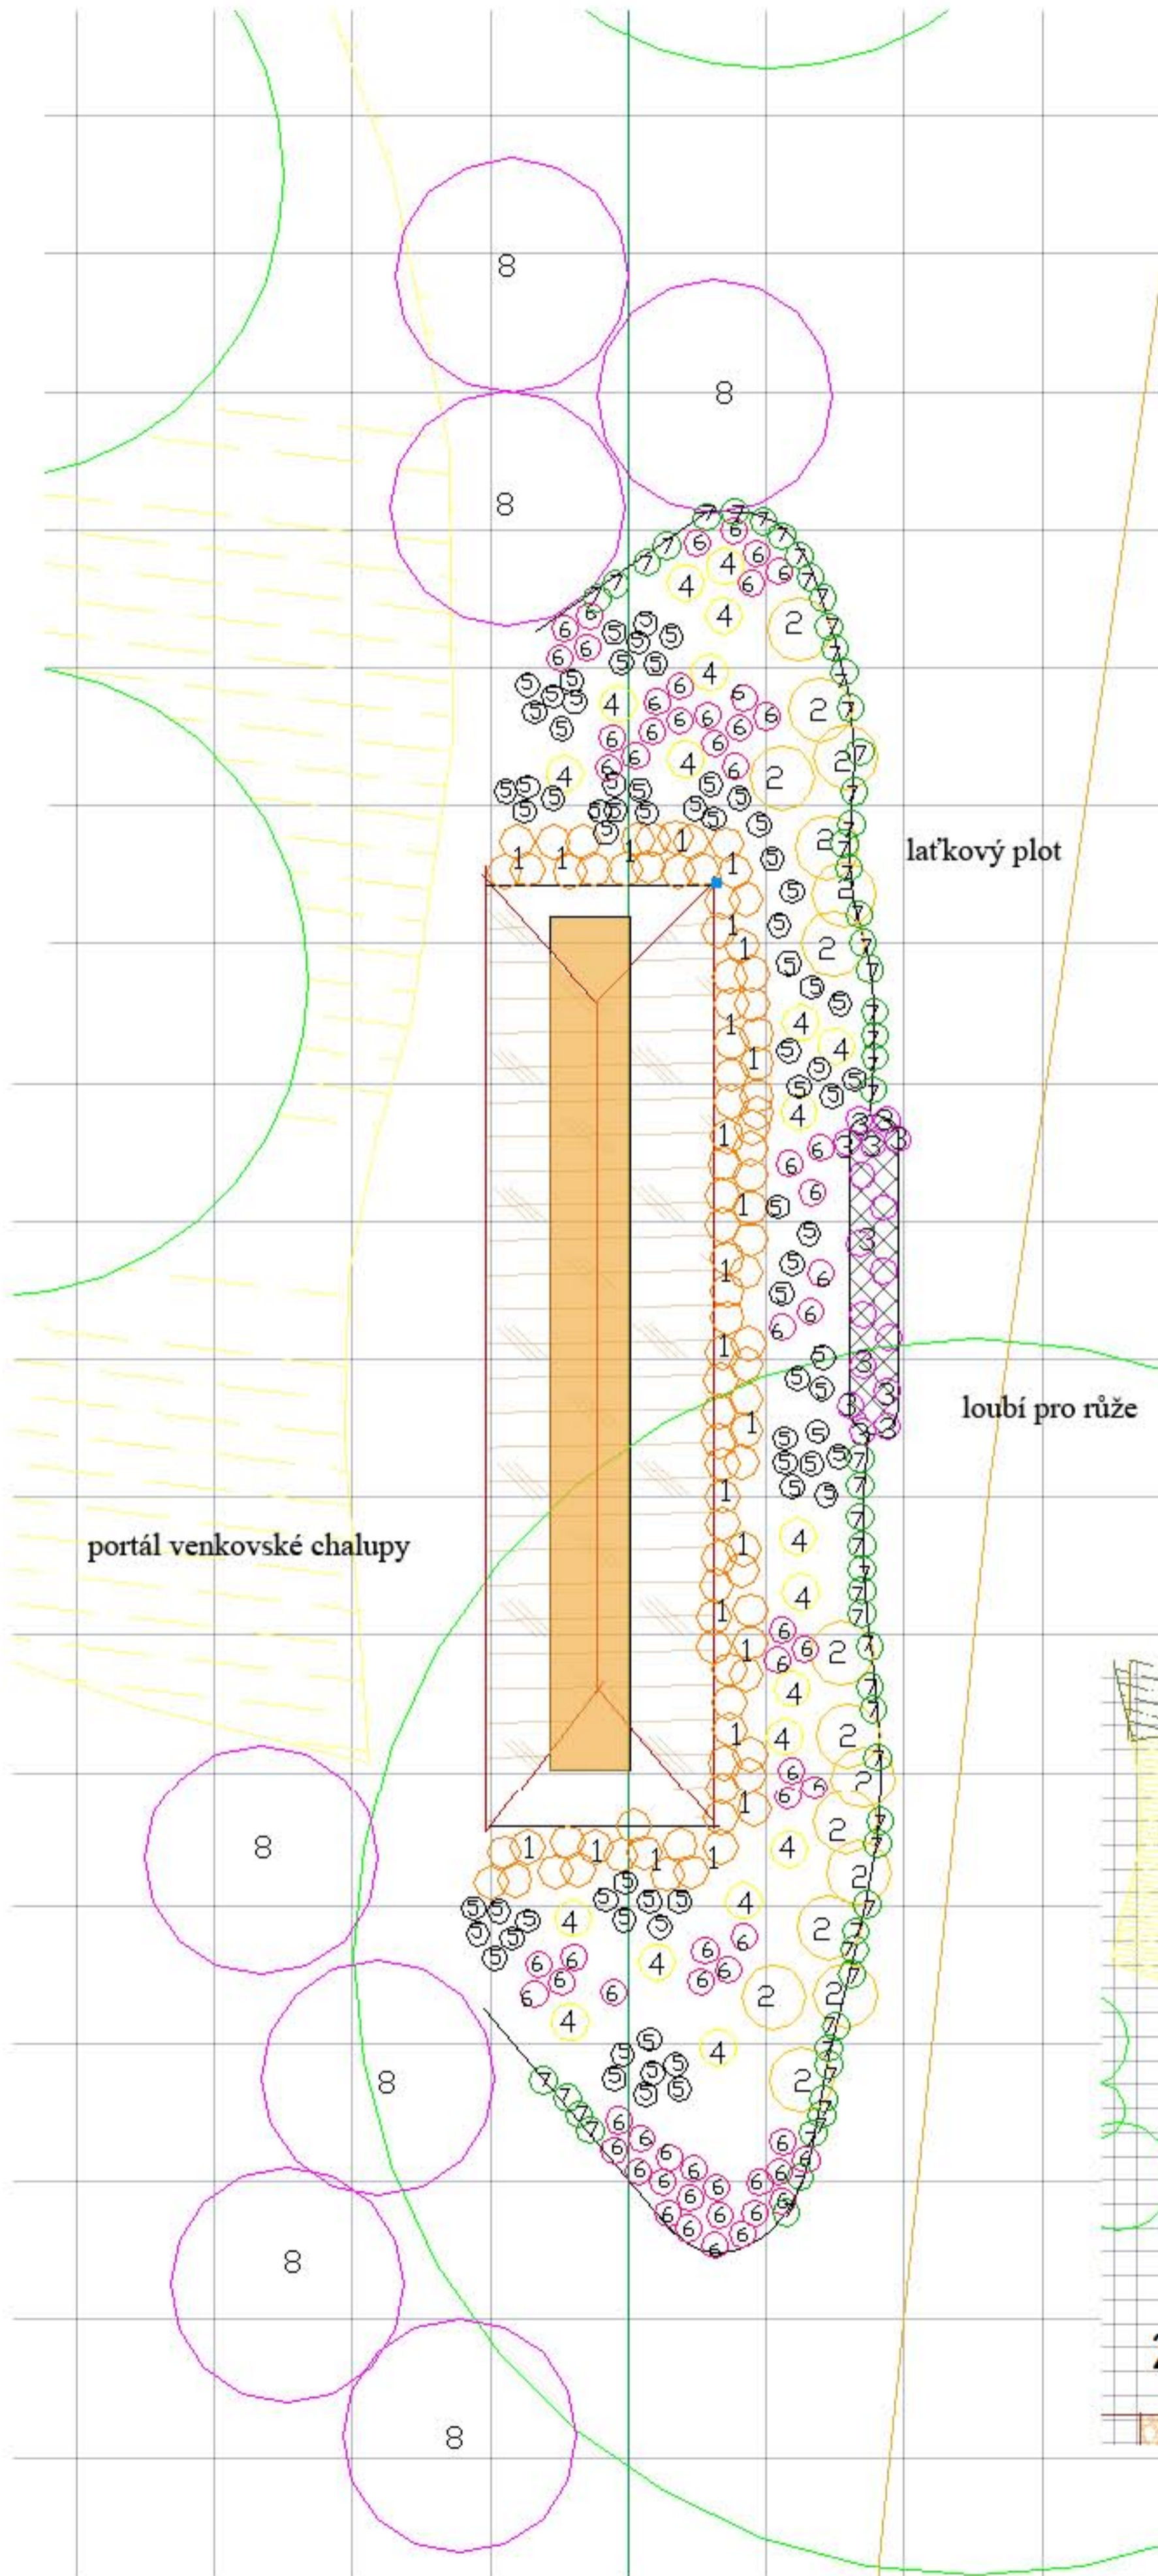

OSAZOVACÍ PLÁN - VENKOVSKÁ PŘEDZAHRÁDKA M 1:50

LEGENDA

1. lilie zahradní (*Lilium wilsonii*) 60 ks
2. slunečnice roční (*Helianthus annuus*) *
3. růže pnoucí (*Rosa sp. Jasmina*) 2 ks
4. divizna velkokvětá (*Verbascum densiflora*) 20 ks
5. kopretina bílá (*Leucanthemum vulgare*) *
6. hvozdík vousatý (*Dianthus barbatus*) *
7. plamének vlašský (*Clematis viticella*) 4 ks
8. pivoňka velkokvětá 4 ks
(*Paeonia lactiflora* 'Edulis Superba',
Paeonia lactiflora 'Boule de Neige') 3 ks

* výsev semeny