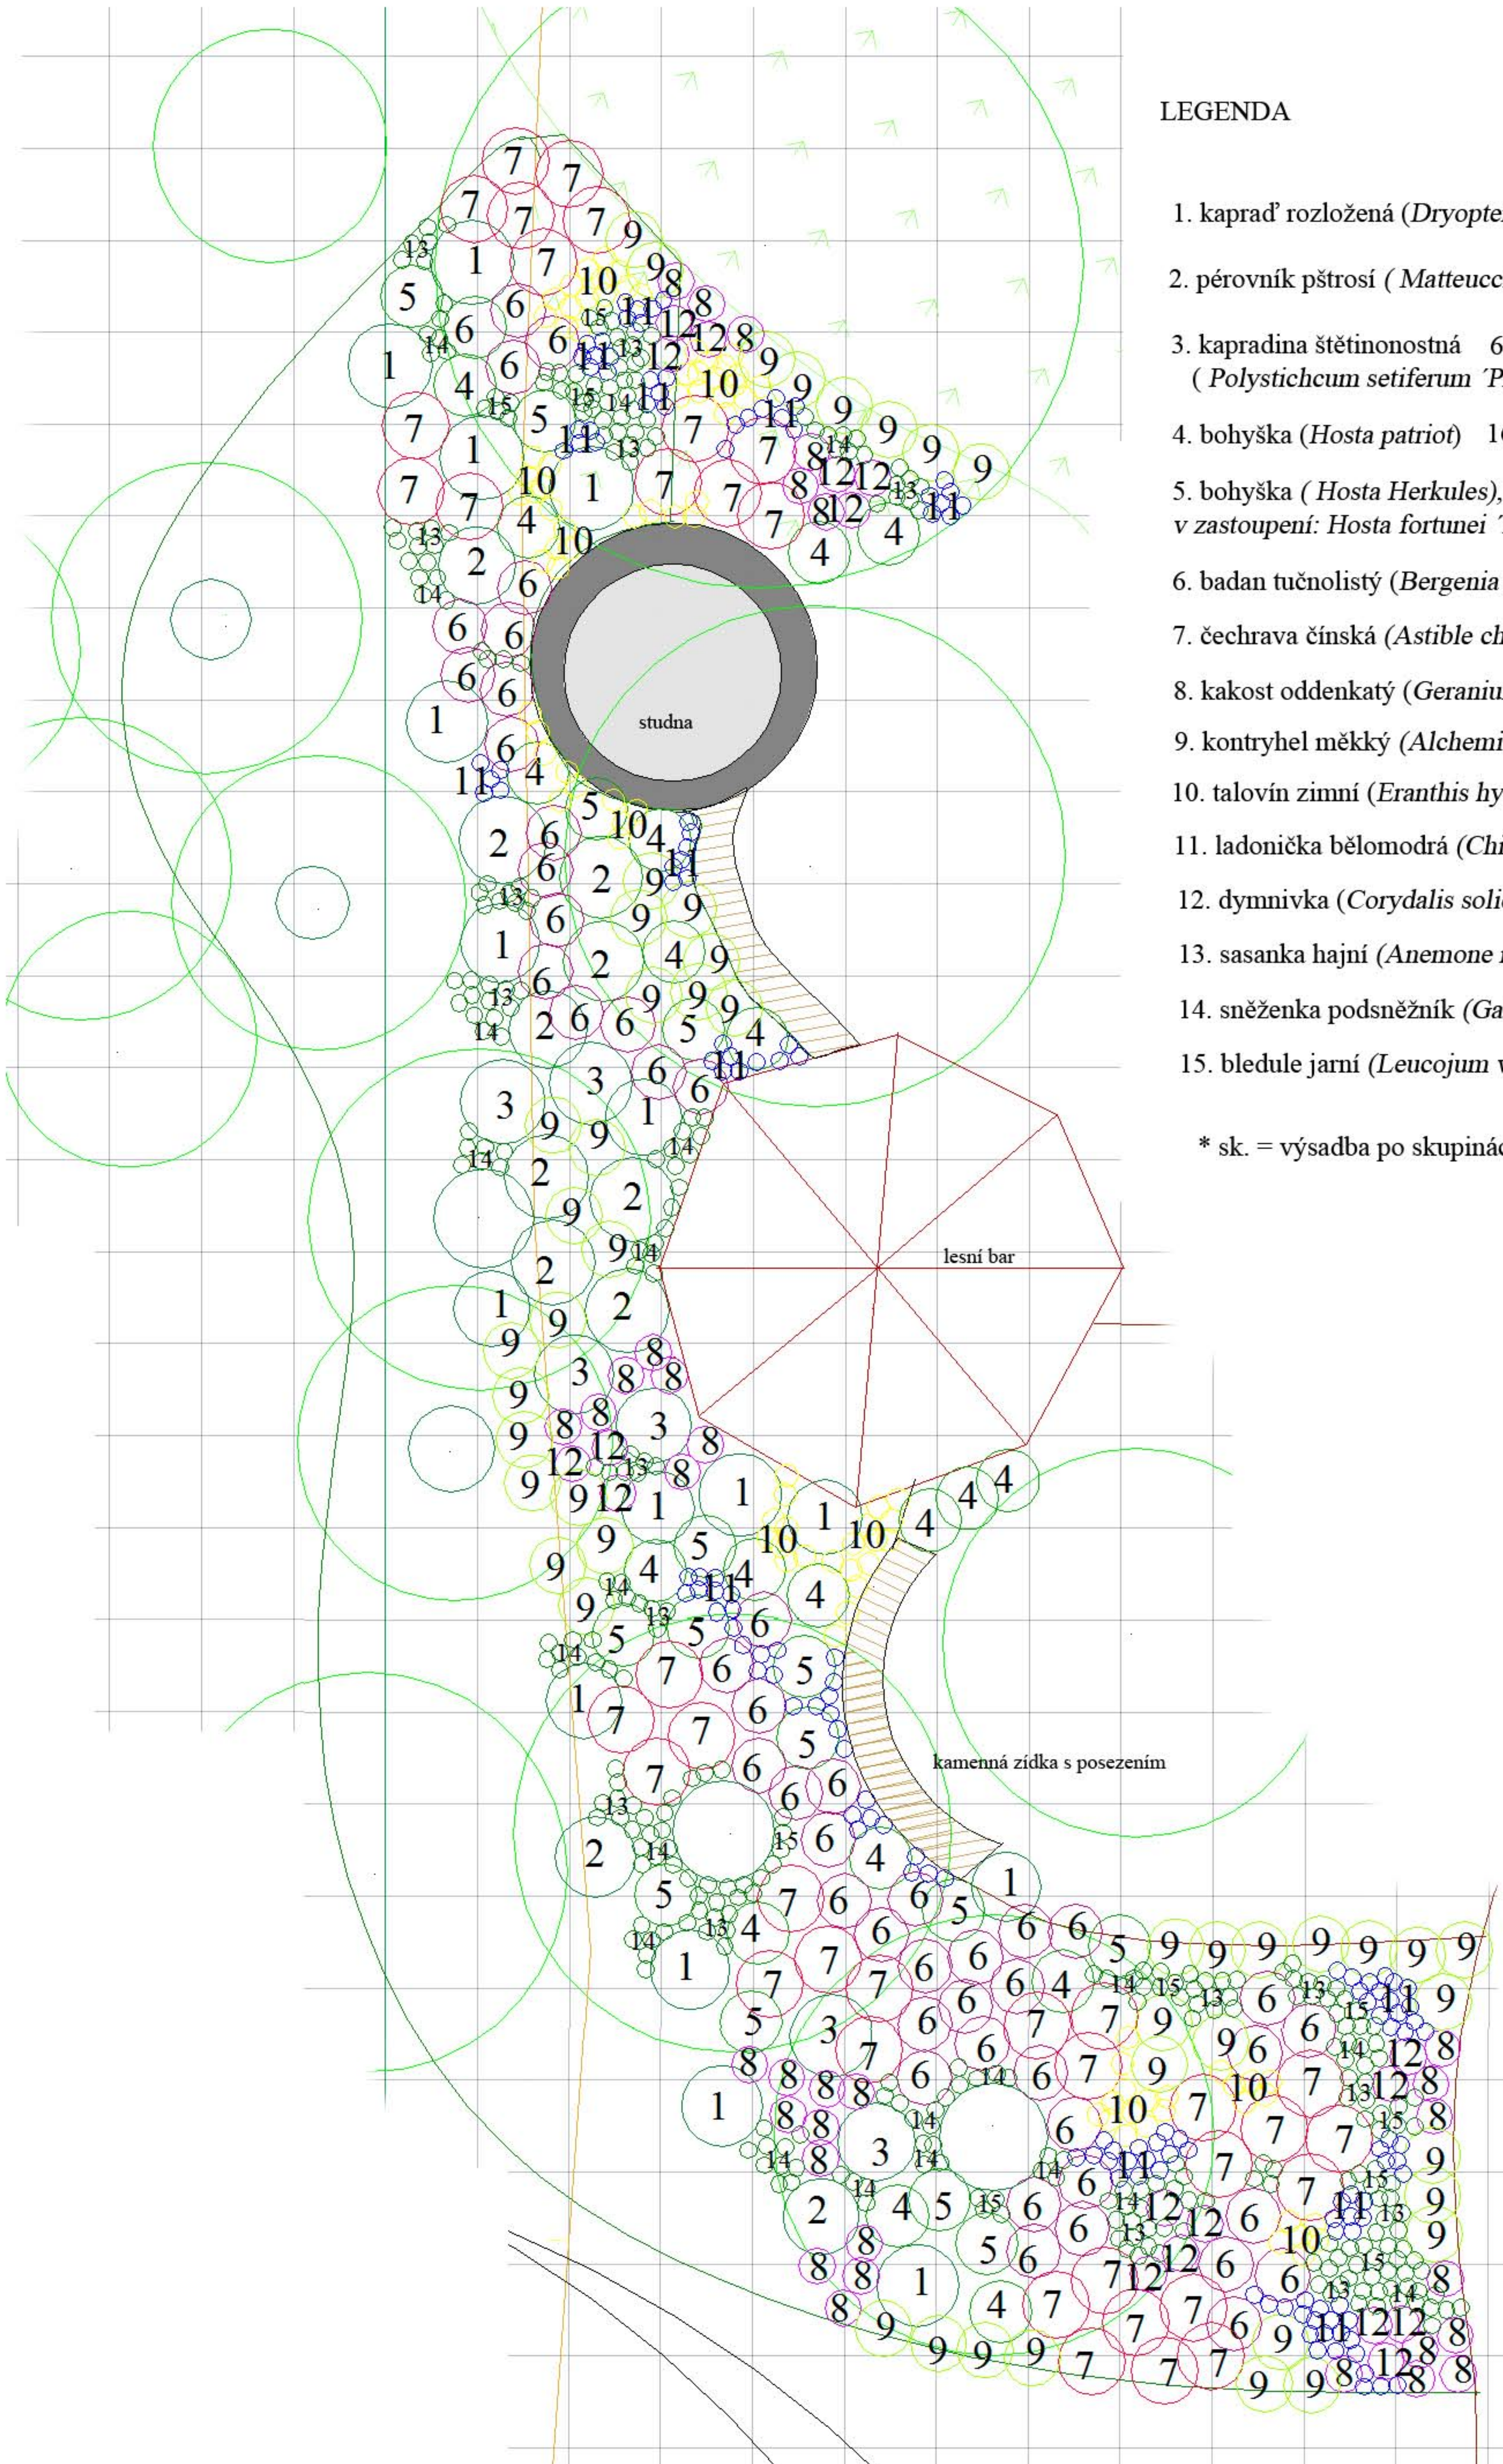

OSAZOVACÍ PLÁN - EXPOZICE KAPRADIN A STÍNOMILNÝCH ROSTLIN M 1:50

LEGENDA

1. kapraď rozložená (*Dryopteris dilatata*) 16 ks
2. pérovník pštrosí (*Matteuccia struthiopteris*) 11 ks
3. kapradina štětinozná (*Polystichum setiferum 'Proliferum'*) 6 ks
4. bohyška (*Hosta patriot*) 16 ks
5. bohyška (*Hosta Herkules*), 15 ks
v zastoupení: *Hosta fortunei 'Aureomaculata'*
6. badan tučnolistý (*Bergenia crassifolia*) 49 ks
7. čechrava čínská (*Astible chinensis var. pumila*) 39 ks
8. kakost oddenkatý (*Geranium macrorrhizum 'spessart'*) 32 ks
9. kontryhel měkký (*Alchemilla mollis*) 49 ks
10. talovín zimní (*Eranthis hyemalis*) 10 sk.
11. ladonička bělomodrá (*Chionodoxa luciliae*) 13 sk.
12. dymnivka (*Corydalis solida 'Cantata'*) 18 sk.
13. sasanka hajní (*Anemone nemorosa*) 18 sk.
14. sněženka podsněžník (*Galanthus nivalis*) 20 sk.
15. bledule jarní (*Leucojum vernum*) 10 sk.

* sk. = výsadba po skupinách