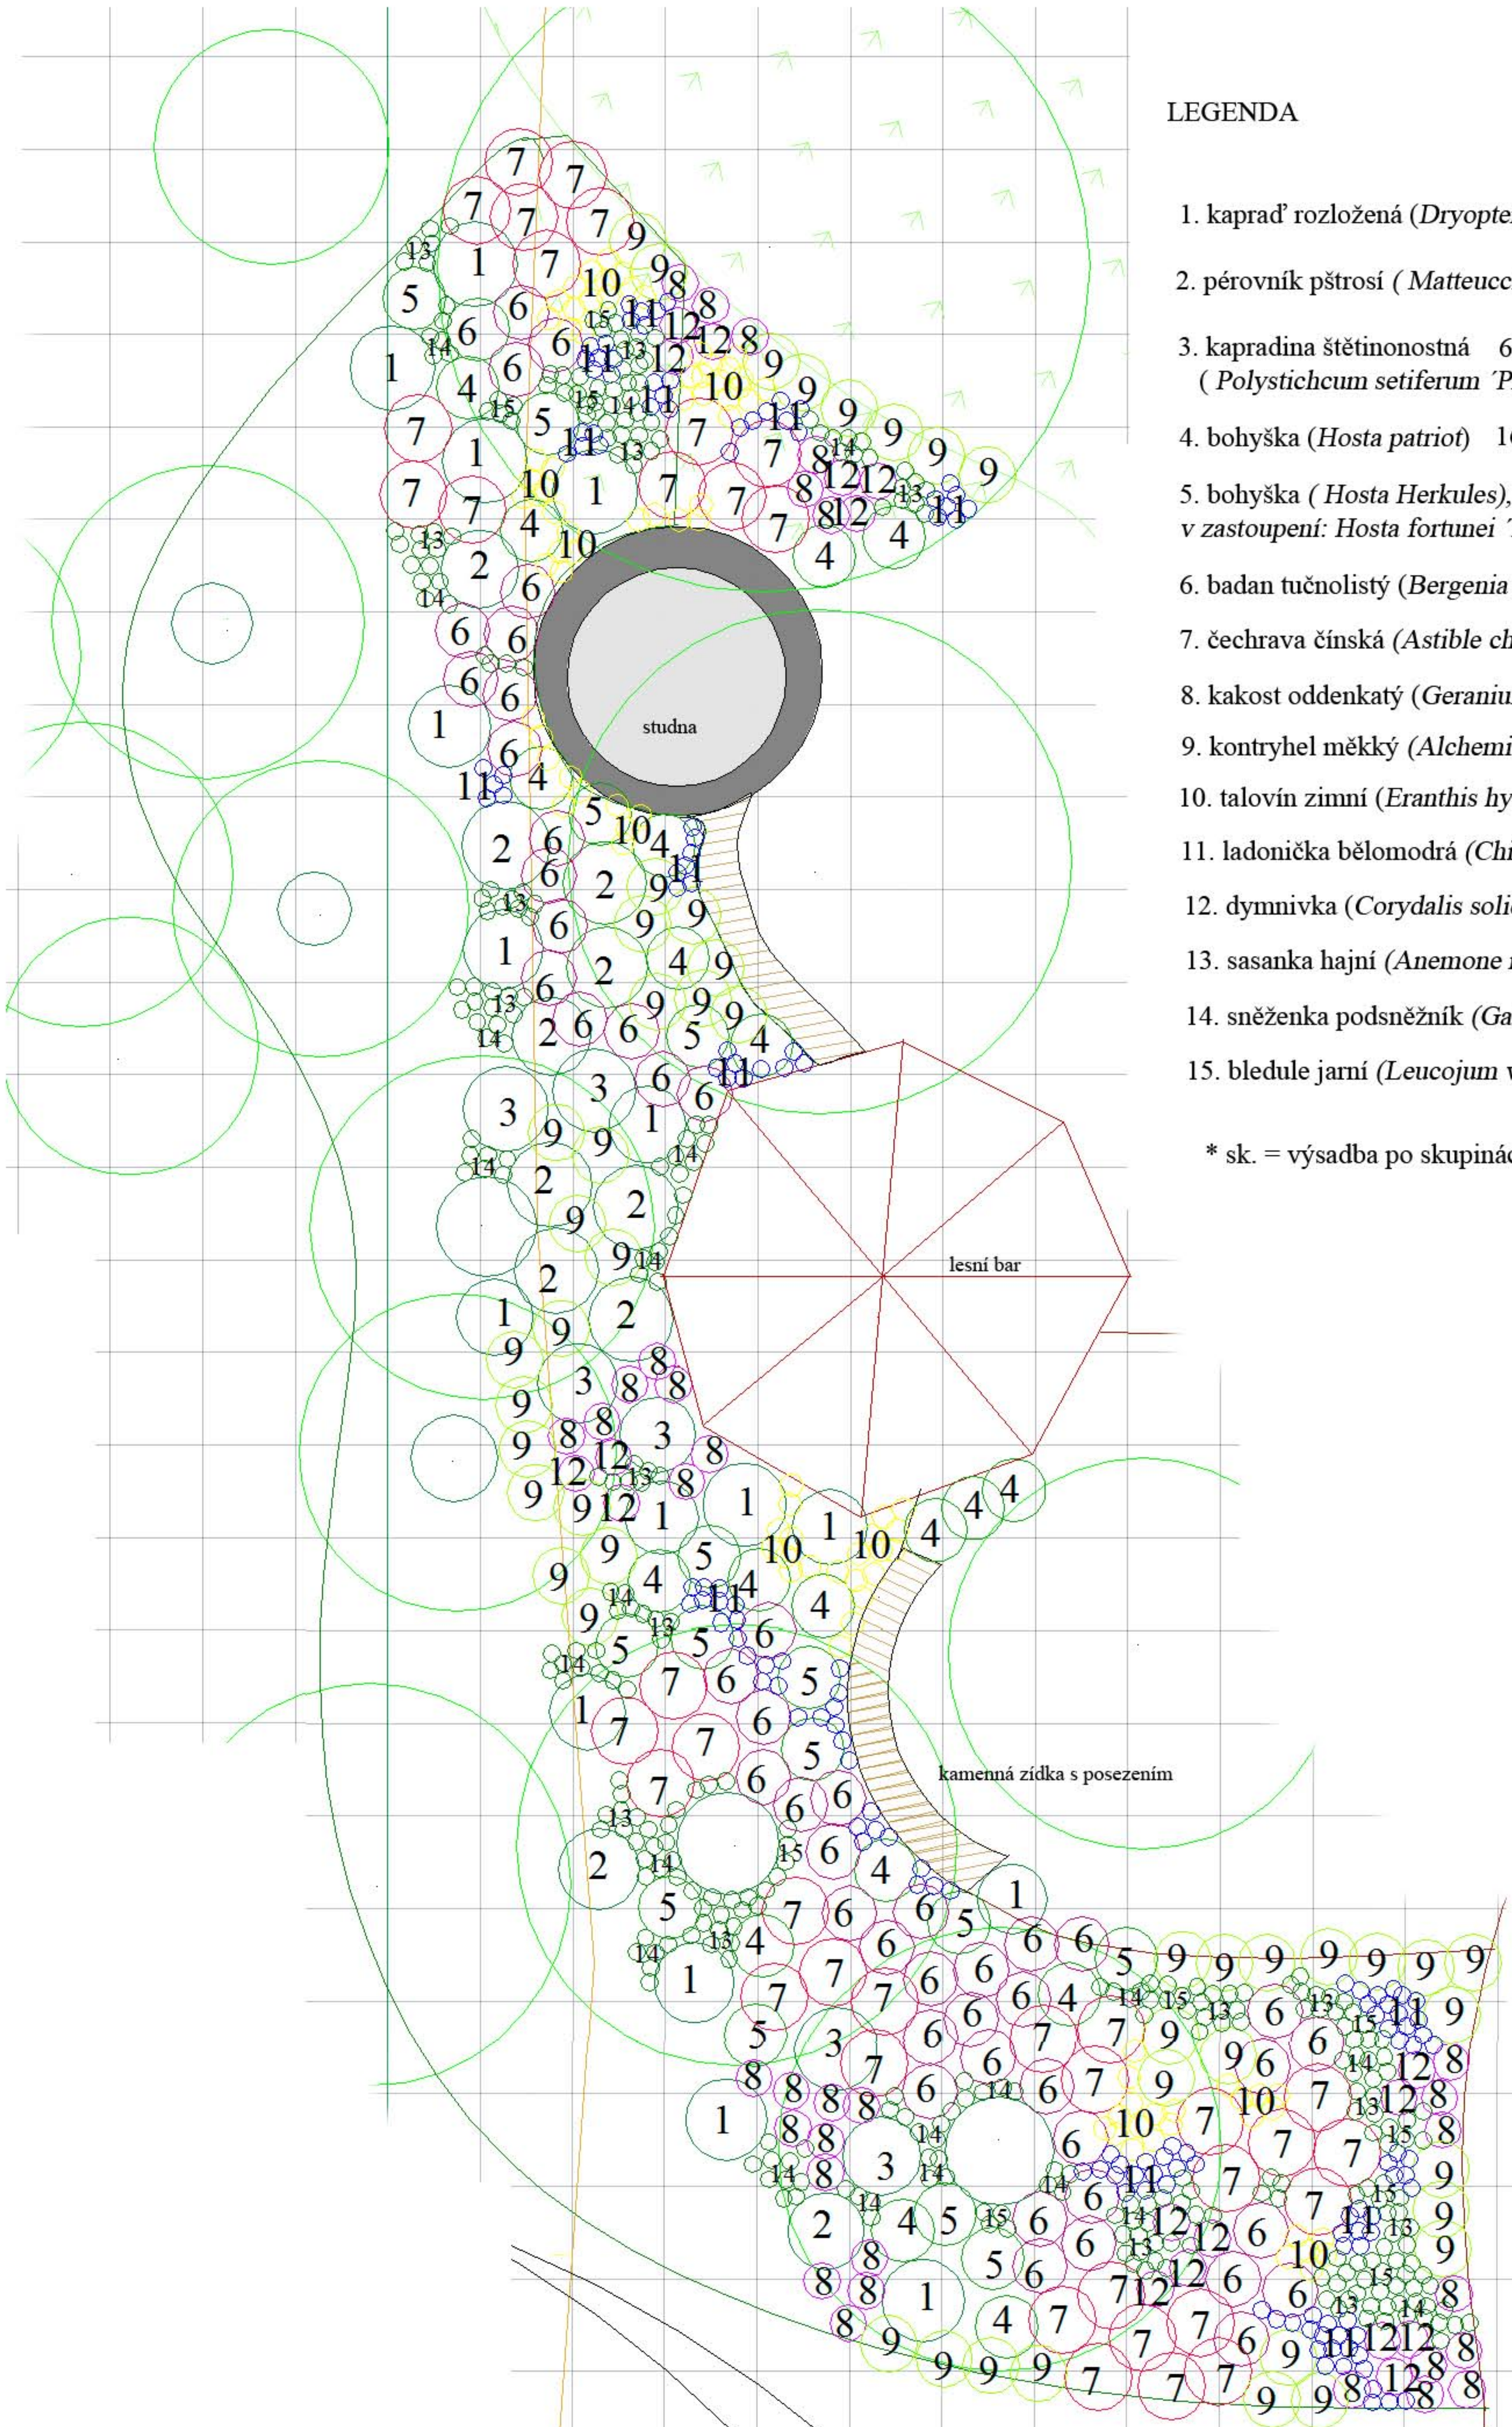

OSAZOVACÍ PLÁN - EXPOZICE KAPRADIN A STÍNOMILNÝCH ROSTLIN M 1:50

LEGENDA

1. kapraď rozložená (*Dryopteris dilatata*) 16 ks
2. pérovník pštrosí (*Matteuccia struthiopteris*) 11 ks
3. kapradina štětinozná (*Polystichum setiferum* 'Proliferum') 6 ks
4. bohyška (*Hosta patriot*) 16 ks
5. bohyška (*Hosta Herkules*), 15 ks
v zastoupení: *Hosta fortunei* 'Aureomaculata'
6. badan tučnolistý (*Bergenia crassifolia*) 49 ks
7. čechrava čínská (*Astible chinensis* var. *pumila*) 39 ks
8. kakost oddenkatý (*Geranium macrorrhizum* 'spessart')
9. kontryhel měkký (*Alchemilla mollis*) 49 ks 32 ks
10. talovín zimní (*Eranthis hyemalis*) 10 sk.
11. ladonička bělomodrá (*Chionodoxa luciliae*) 13 sk.
12. dymnivka (*Corydalis solida* 'Cantata') 18 sk.
13. sasanka hajní (*Anemone nemorosa*) 18 sk.
14. sněženka podsněžník (*Galanthus nivalis*) 20 sk.
15. bledule jarní (*Leucojum vernum*) 10 sk.

* sk. = výsadba po skupinách