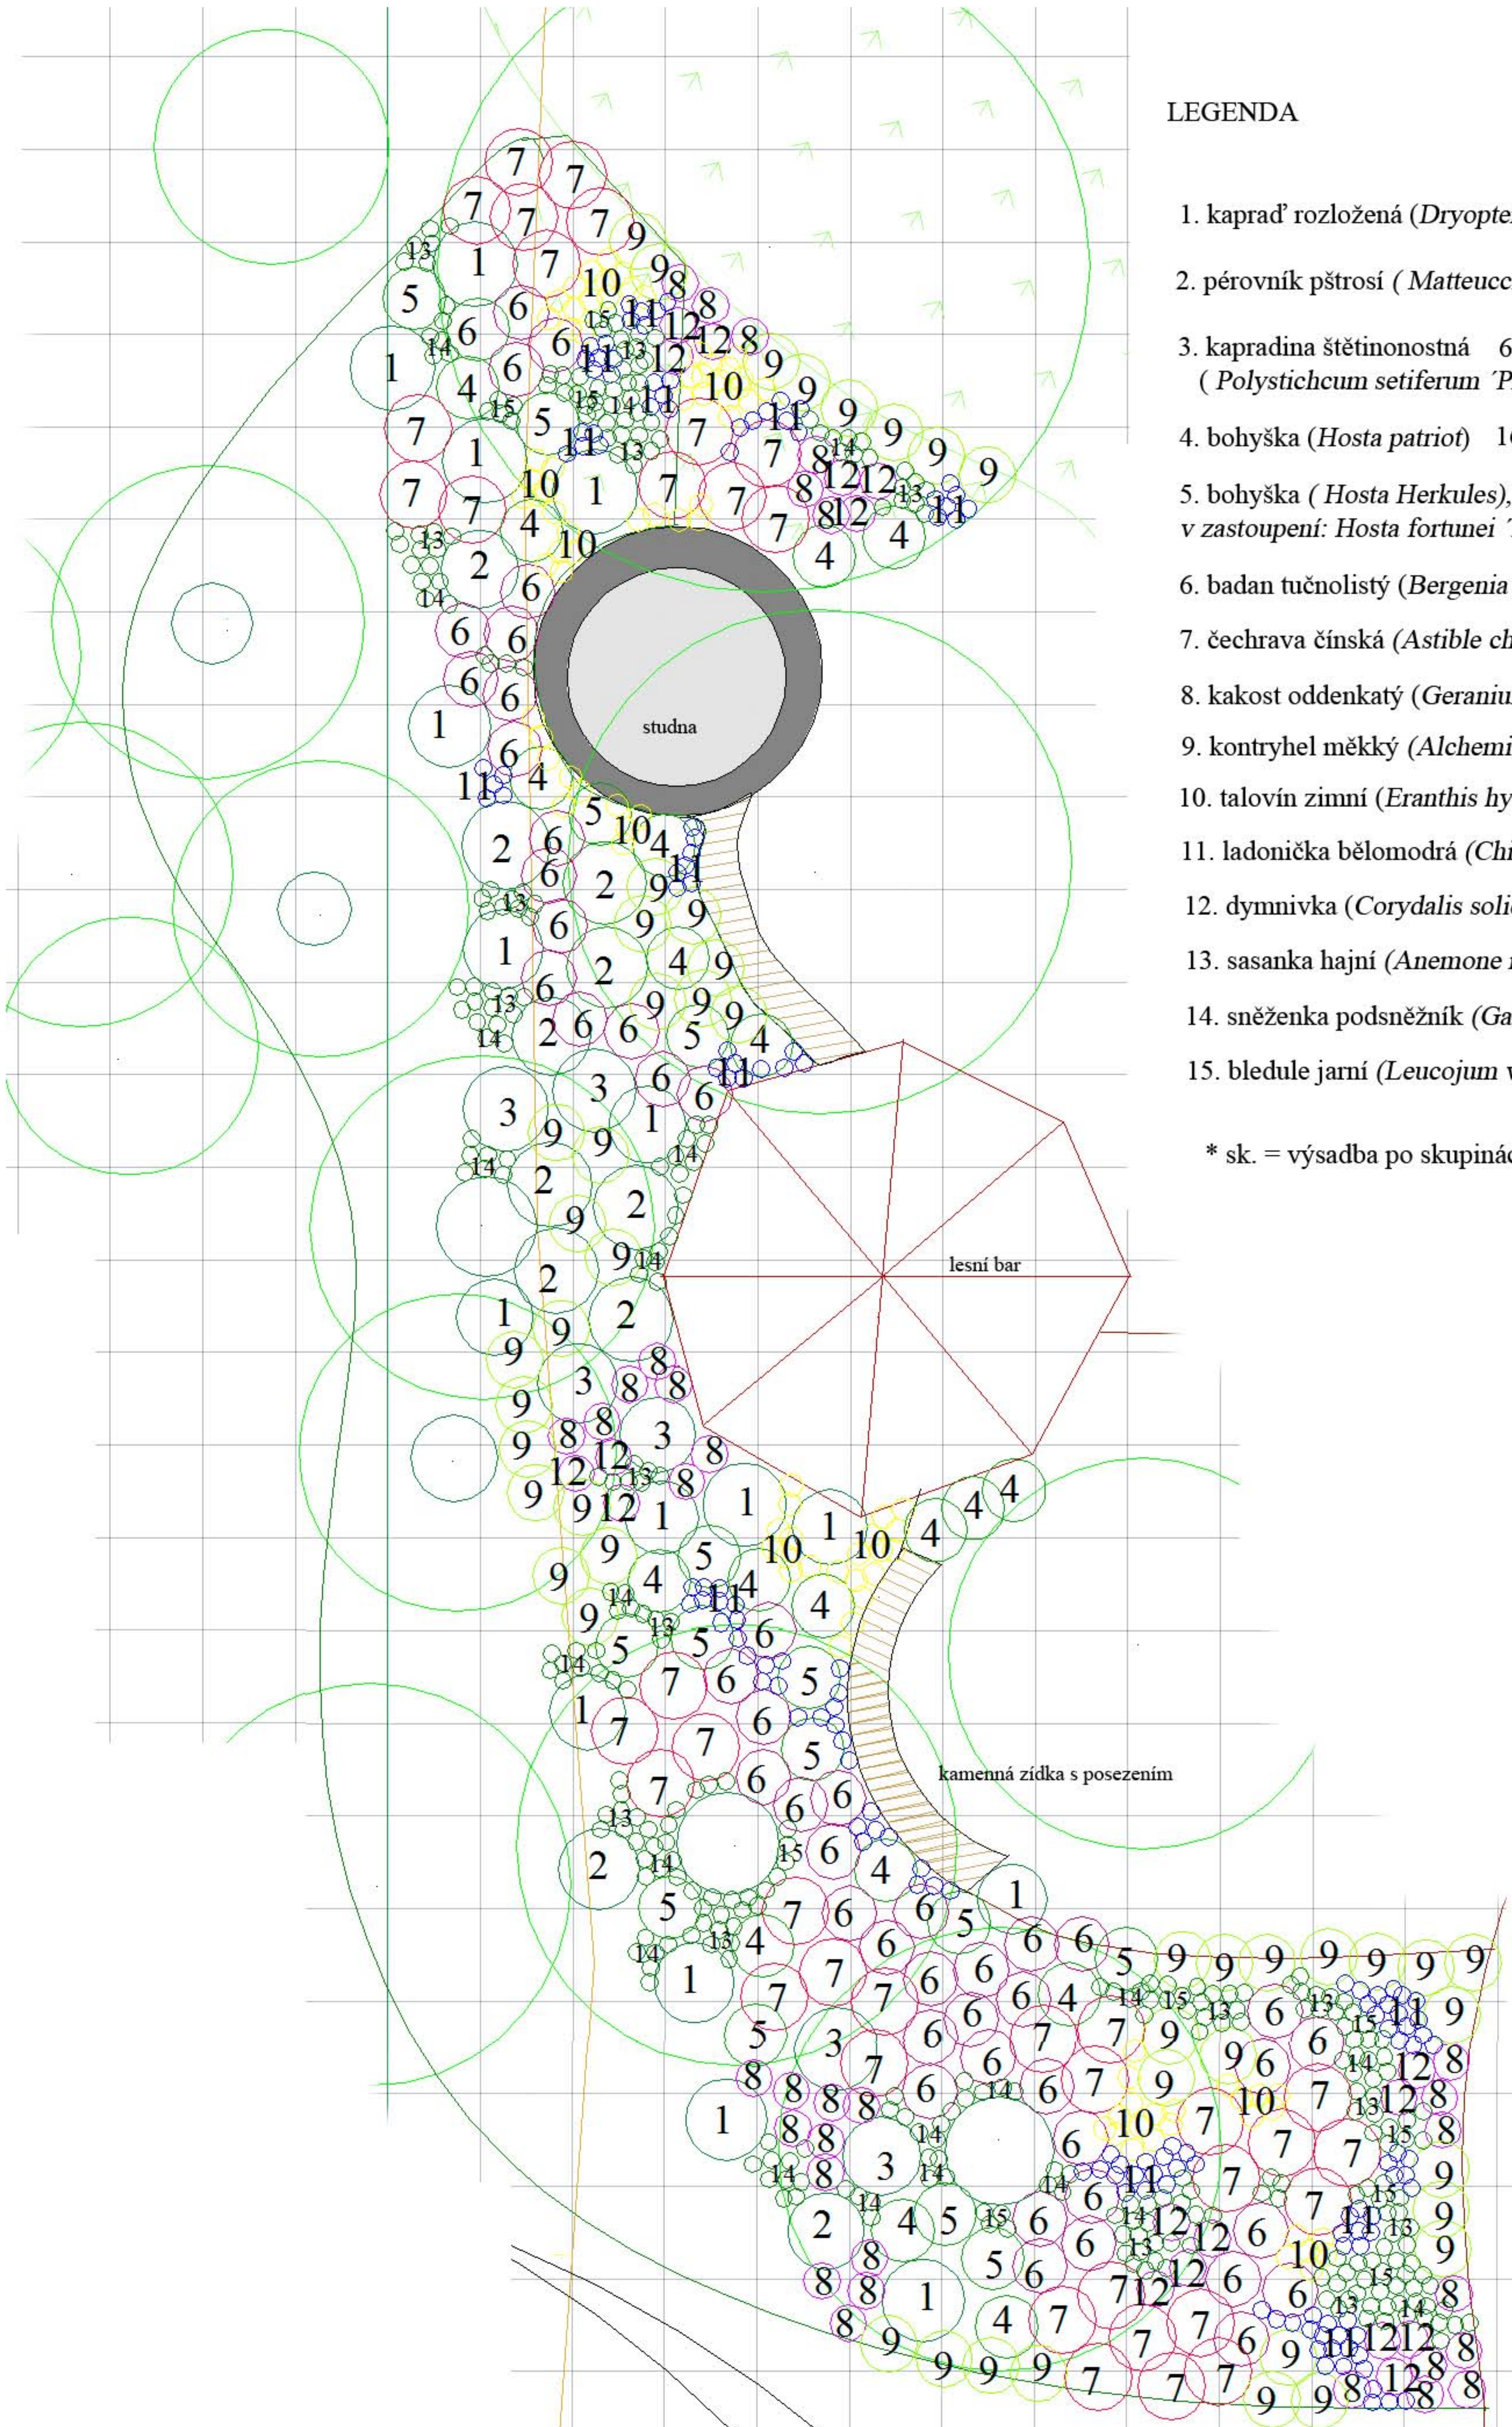

OSAZOVACÍ PLÁN - EXPOZICE KAPRADIN A STÍNOMILNÝCH ROSTLIN M 1:50

LEGENDA

1. kapraď rozložená (*Dryopteris dilatata*) 16 ks
2. pérovník pštrosí (*Matteuccia struthiopteris*) 11 ks
3. kapradina štětinozná (*Polystichum setiferum 'Proliferum'*) 6 ks
4. bohyška (*Hosta patriot*) 16 ks
5. bohyška (*Hosta Herkules*), 15 ks
v zastoupení: *Hosta fortunei 'Aureomaculata'*
6. badan tučnolistý (*Bergenia crassifolia*) 49 ks
7. čechrava čínská (*Astible chinensis var. pumila*) 39 ks
8. kakost oddenkatý (*Geranium macrorrhizum 'spessart'*) 32 ks
9. kontryhel měkký (*Alchemilla mollis*) 49 ks
10. talovín zimní (*Eranthis hyemalis*) 10 sk.
11. ladonička bělomodrá (*Chionodoxa luciliae*) 13 sk.
12. dymnivka (*Corydalis solida 'Cantata'*) 18 sk.
13. sasanka hajní (*Anemone nemorosa*) 18 sk.
14. sněženka podsněžník (*Galanthus nivalis*) 20 sk.
15. bledule jarní (*Leucojum vernum*) 10 sk.

* sk. = výsadba po skupinách