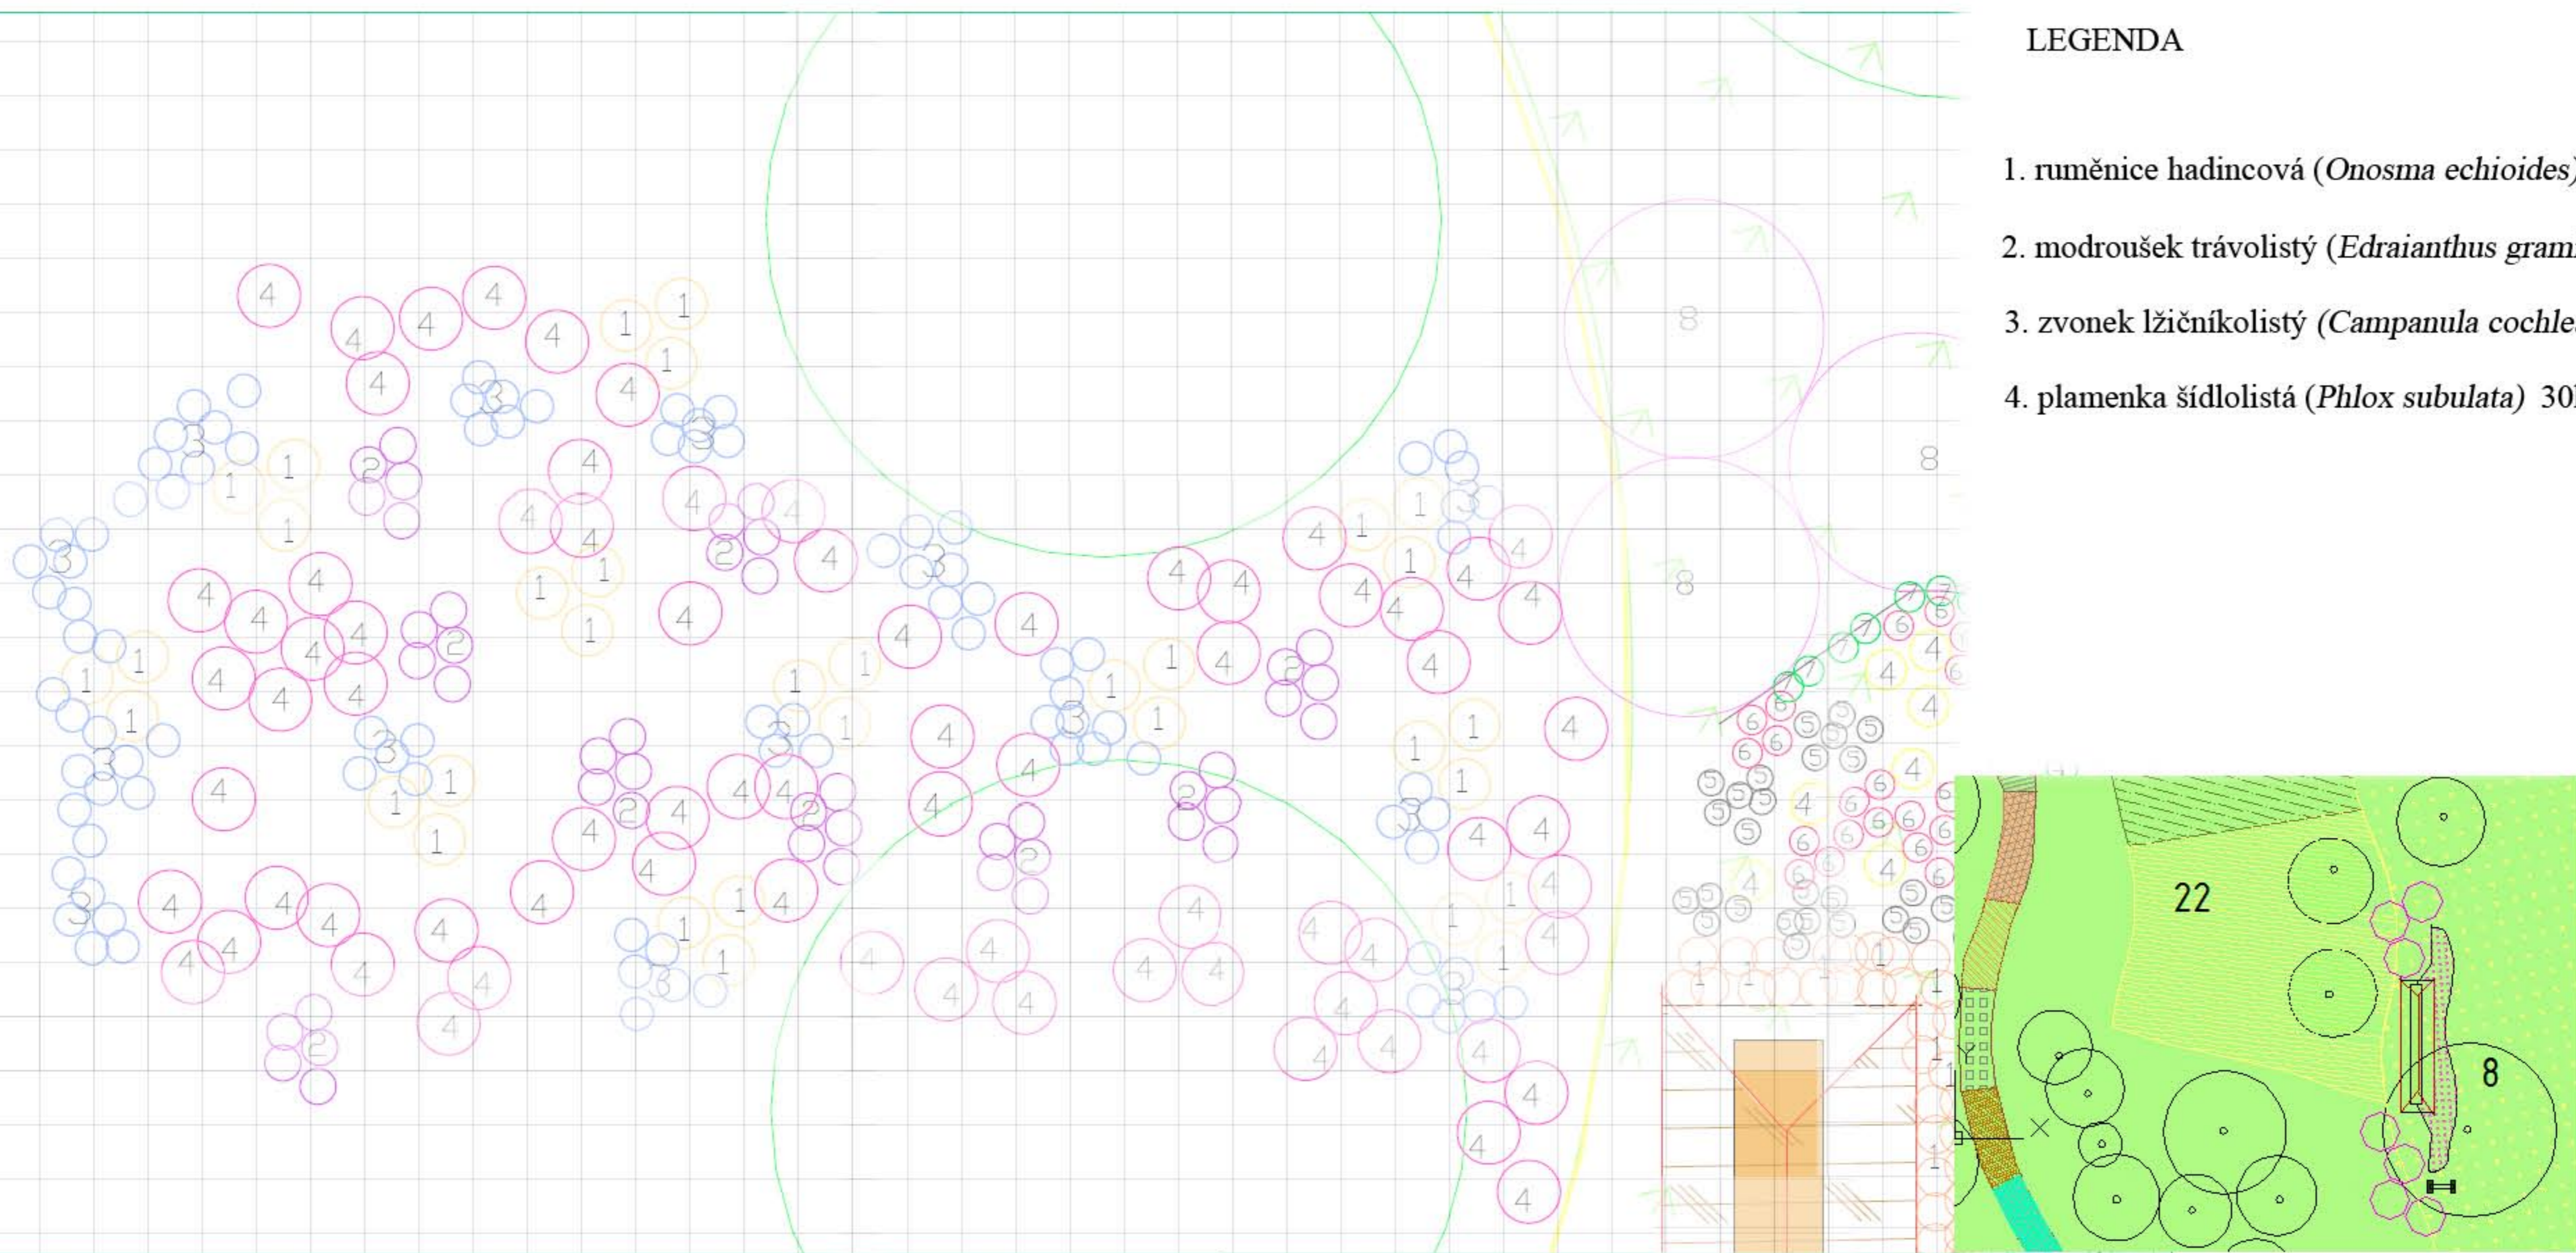

# OSAZOVACÍ PLÁN - SUŤOVÁ SKALKA - M 1:100

## LEGENDA

- 1. ruměnice hadincová (*Onosma echioides*) 33ks
- 2. modroušek trávolistý (*Edraianthus graminifolius*) 25ks
- 3. zvonek lžičníkolistý (*Campanula cochleariifolia*) 55ks
- 4. plamenka šídloлистá (*Phlox subulata*) 30ks