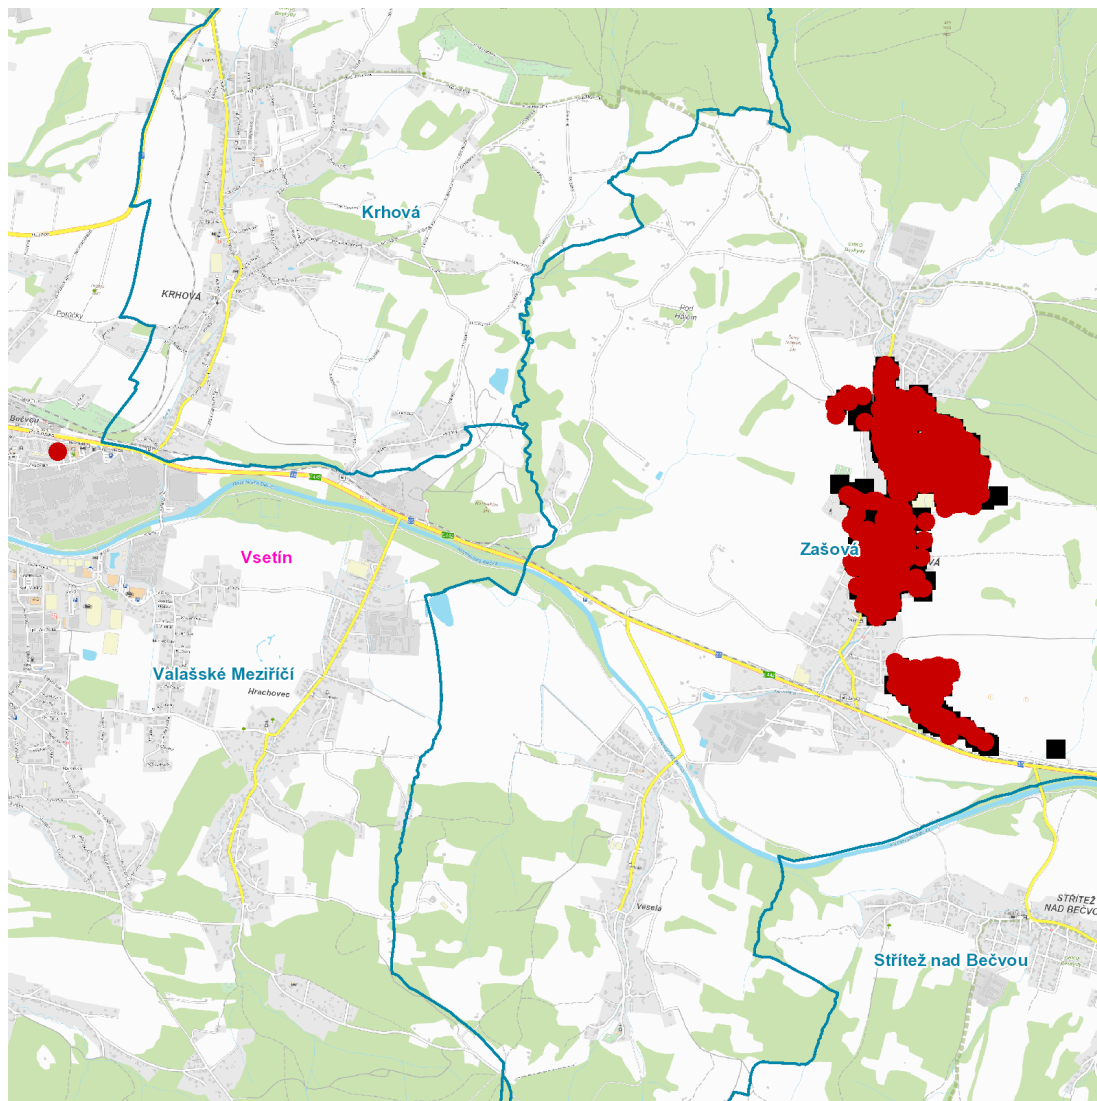

dne **30. 10. 2024** od **8:00** do **15:00** hodin

Plánovaná odstávka zahrnuje tyto lokality:**Valašské Meziříčí (okres Vsetín)**

část obce **Krásno nad Bečvou**
Sklářská: č. p. 193

Zašová (okres Vsetín)

č. p. 3, 14, 18-25, 27, 28, 29, 30, 32-38, 40, 43-53, 56-66, 68-75, 77, 79, 80, 82-90, 92-96, 98, 99, 101, 103, 104, 140, 146, 153, 156, 160, 162, 167, 168, 172, 173, 175, 181, 184, 185, 186, 188, 189, 191, 195, 196, 197, 198, 200, 202, 207, 213, 225, 226, 235, 236, 237, 239, 242, 243, 244, 245, 248, 252, 255, 257, 259, 260, 262, 264, 267, 273, 277, 285, 286, 287, 289, 290, 293, 294, 295, 296, 299, 303, 304, 306, 309, 311, 314, 315, 316, 317, 324, 325, 328, 333, 335, 337, 338, 339, 340, 342, 343, 348, 349, 355, 359, 360, 361, 365, 368, 369, 370, 371, 376, 380, 386, 387, 388, 389, 391, 392, 393, 395, 400, 403, 405-410, 412-417, 422, 423, 427, 429, 432, 437, 440, 442, 443, 445, 446, 447, 448, 451, 452, 456-464, 471, 472, 473, 474, 482, 485-491, 494, 500, 502-508, 510-515, 520-525, 530, 533, 534, 536-553, 556, 557, 559, 560, 562-571, 573, 577, 579, 585, 590-595, 598, 599, 600, 601, 606, 608, 609, 613, 614, 616, 617, 621, 624, 625, 627, 628, 631, 635, 636, 637, 639, 640, 642, 667, 672, 673, 675, 679, 686, 693, 694, 715, 719, 722, 725, 726, 727, 728, 730-734, 736, 737, 739, 742, 748, 750, 751, 755, 763, 772, 777, 783, 785, 800, 803, 805, 807, 808, 809, 812, 819, 822, 825, 836, 847, 852, 866

kat. území **Zašová** (kód **791164**): **parcelní č. 34/1, 34/15, 634, 796/7, 1121/4, 1135, 1346, 1380/6, 1380/7, 1380/8, 1380/10, 1399/2, 1412/10, 1518/15, 1524/6, 1832/28, 1864/15, 1876/1, 3057, 4025**

dne 30. 10. 2024 od 8:00 do 15:00 hodin**Orientační mapový podklad odstávkou dotčených lokalit****VYSVĚTLIVKY**

- – adresy dotčené odstávkou elektřiny
- – místa připojení k elektrické síti dotčená odstávkou